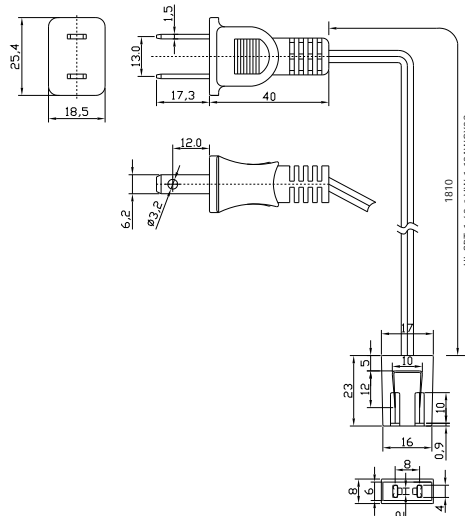

AC CORD

■ Dimensions(Unit:mm)

0°

CA-A03	300mm	Length
CA-A06	600mm	Length
CA-A10	1000mm	Length
CA-A20	2000mm	Length

45°

CA-B03	300mm	Length
CA-B06	600mm	Length
CA-B10	1000mm	Length
CA-B20	2000mm	Length

90°

CA-C03	300mm	Length
CA-C06	600mm	Length
CA-C10	1000mm	Length
CA-C20	2000mm	Length

CA A03 for 300mm AC cord

CB A03 for 300mm AC cord